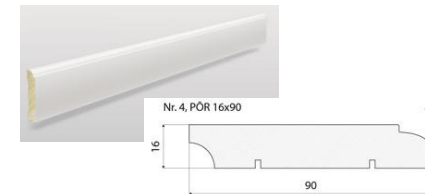

Põrandaliist
puidust, valge