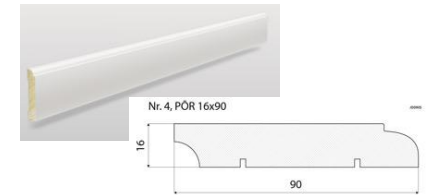

Põrandaliist
puidust, valge