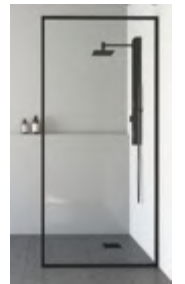

Leiliruumi vooderlaudis, lepp

Lava laudis
Lepp

Leiliruumi uks
Kirgas klaas

Sauna keris
Elektriline

WC pott
Villeroy & Boch Subway 3.0, seinapealne

WC nupp
Villeroy & Boch must matt

Valamu vannitüpp
Valamu külaste wc
Villeroy & Boch Subway 3.0 seinapealne

Valamukapp
*Villeroy & Boch Subway 3.0 1-sahtliga, *lisatasu eest*

Dušiklaas
Kirgas klaas laeni, must raam

Dušisegisti
*Hansgrohe üla- ja käsidušiga, kroom / *must lisatasu eest*

Segisti
*Hansgrohe, kroom / *must lisatasu eest*